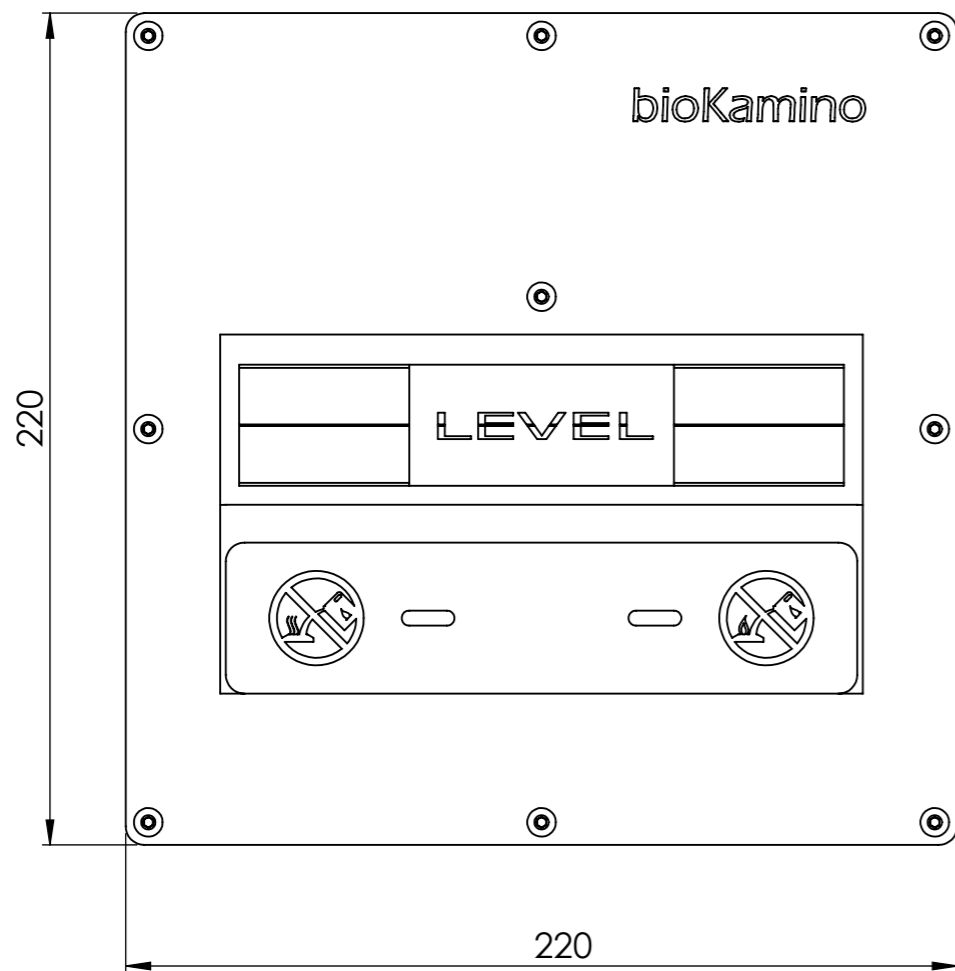

UTENSILE
SPEGNIMENTO
BRUCIATORE

BR200Q	
Capacità massima Lt:	2,4
Capacity	
Autonomia h :	6 - 8
Autonomy	
Consumo max Lt/h:	0,4
Consumption	
Potenza Kw:	2,8
Power	
Peso Kg:	4,1
Weight	

SE NON SPECIFICATO: QUOTE IN MILLIMETRI FINITURA SUPERFICIE: TOLLERANZE: LINEARE: ANGOLARE:				FINITURA: SAT		SBAVATURA E INTERRUZIONE DEI BORDI NETTI		NON SCALARE IL DISEGNO		REVISIONE 08.2019	
								TITOLO: bioKamino®			
DISEGNATO FB				FIRMA		DATA 08/19		N. DISEGNO		BR200Q	
VERIFICATO										A3	
APPROVATO											
FATTO											
QUALITA'						MATERIALE: INOX					
						PESO: ---				FOGLIO 1 DI 1	