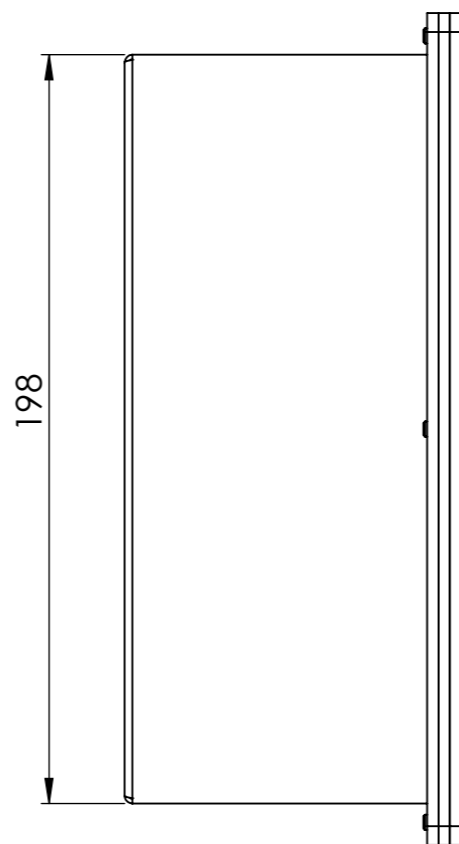

UTENSILE
SPEGNIMENTO
BRUCIATORE

BR200Q	
Capacità massima Lt:	2,4
Capacity	
Autonomia h :	6 - 8
Autonomy	
Consumo max Lt/h:	0,4
Consumption	
Potenza Kw:	2,8
Power	
Peso Kg:	4,1
Weight	

SE NON SPECIFICATO: QUOTE IN MILLIMETRI FINITURA SUPERFICIE: TOLLERANZE: LINEARE: ANGOLARE:				FINITURA: SAT		SBAVATURA E INTERRUZIONE DEI BORDI NETTI		NON SCALARE IL DISEGNO		REVISIONE 08.2019	
								TITOLO: bioKamino®			
DISEGNATO FB				FIRMA		DATA 08/19		N. DISEGNO		BR200Q	
VERIFICATO										A3	
APPROVATO											
FATTO											
QUALITA'						MATERIALE: INOX					
						PESO: ---				FOGLIO 1 DI 1	