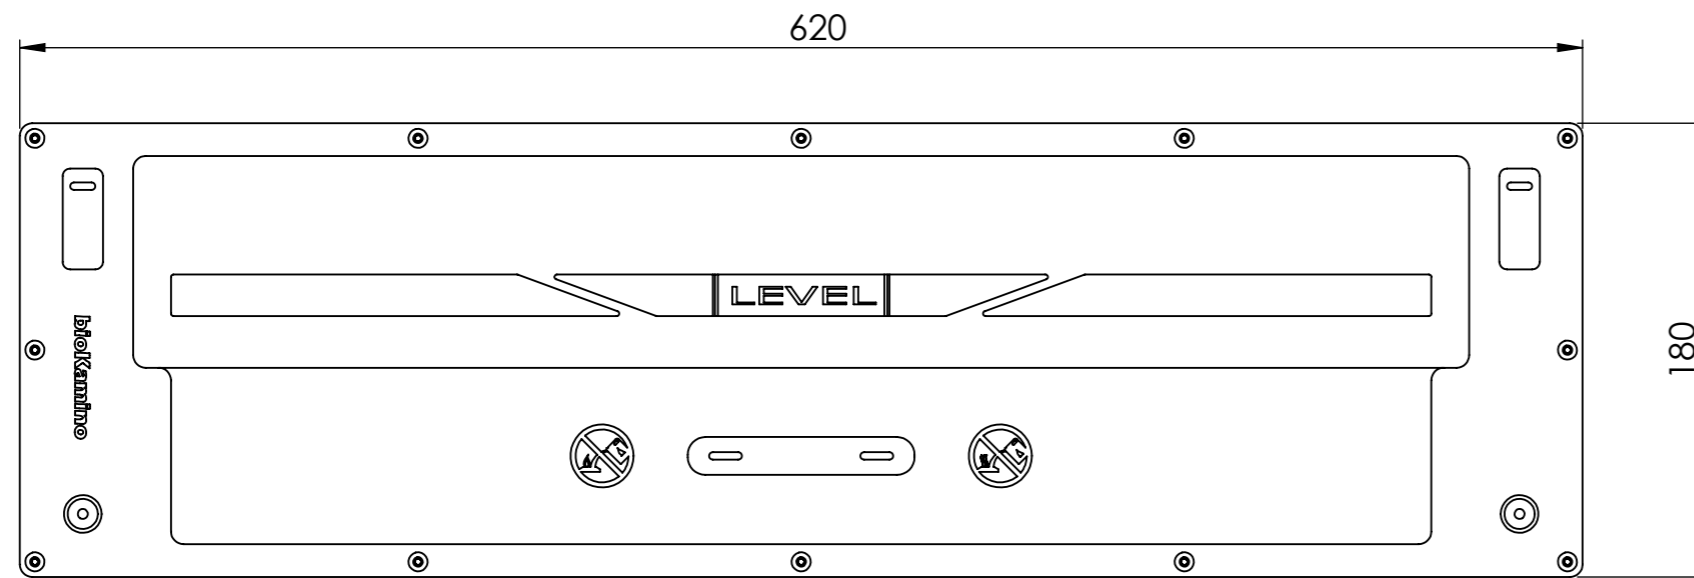

BR600RW	
Capacità massima Lt:	4,5
Capacity	
Autonomia h :	8 - 11
Autonomy	
Consumo max Lt/h:	0,59
Consumption	
Potenza Kw:	4,1
Power	
Peso Kg:	5,5
Weight	

UTENSILE
SPEGNIMENTO
BRUCIATORE

SE NON SPECIFICATO: QUOTE IN MILLIMETRI FINITURA SUPERFICIE: TOLLERANZE: LINEARE: ANGOLARE:				FINITURA: SAT		SBAVATURA E INTERRUZIONE DEI BORDI NETTI		NON SCALARE IL DISEGNO		REVISIONE 08.2019	
								TITOLO: bioKamino®			
DISEGNATO				NOME		FIRMA		DATA		N. DISEGNO	
VERIFICATO				FB				08/19		BR600RW	
APPROVATO										A3	
FATTO											
QUALITA'								MATERIALE: INOX			
								PESO: ---		FOGLIO 1 DI 1	