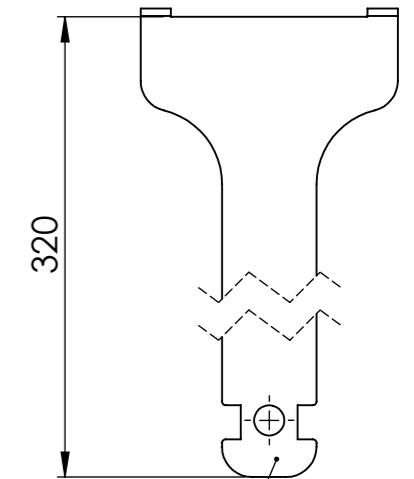

BR600RW	
Capacità massima Lt:	4,5
Capacity	
Autonomia h :	8 - 11
Autonomy	
Consumo max Lt/h:	0,59
Consumption	
Potenza Kw:	4,1
Power	
Peso Kg:	5,5
Weight	

UTENSILE
SPEGNIMENTO
BRUCIATORE

SE NON SPECIFICATO: QUOTE IN MILLIMETRI FINITURA SUPERFICIE: TOLLERANZE: LINEARE: ANGOLARE:				FINITURA: SAT		SBAVATURA E INTERRUZIONE DEI BORDI NETTI		NON SCALARE IL DISEGNO		REVISIONE 08.2019	
								TITOLO: bioKamino®			
DISEGNATO				NOME		FIRMA		DATA		N. DISEGNO	
VERIFICATO				FB				08/19		BR600RW	
APPROVATO										A3	
FATTO											
QUALITA'								MATERIALE: INOX			
								PESO: ---		FOGLIO 1 DI 1	