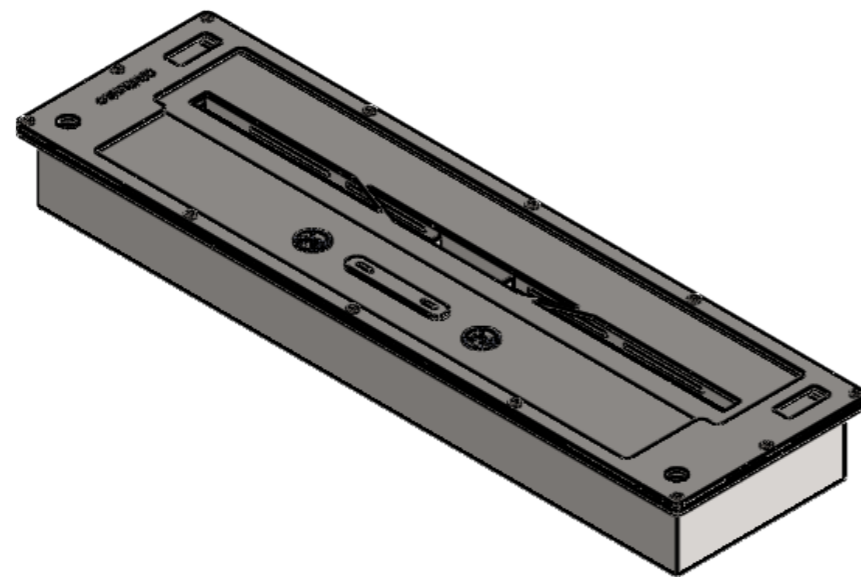

BR600RW	
Capacità massima Lt:	4,5
Capacity	
Autonomia h :	8 - 11
Autonomy	
Consumo max Lt/h:	0,59
Consumption	
Potenza Kw:	4,1
Power	
Peso Kg:	5,5
Weight	

UTENSILE
SPEGNIMENTO
BRUCIATORE

SE NON SPECIFICATO: QUOTE IN MILLIMETRI FINITURA SUPERFICIE: TOLLERANZE: LINEARE: ANGOLARE:				FINITURA: SAT		SBAVATURA E INTERRUZIONE DEI BORDI NETTI		NON SCALARE IL DISEGNO		REVISIONE 08.2019	
								TITOLO: bioKamino®			
DISEGNATO				NOME		FIRMA		DATA		N. DISEGNO	
VERIFICATO				FB				08/19		BR600RW	
APPROVATO										A3	
FATTO											
QUALITA'								MATERIALE: INOX			
								PESO: ---		FOGLIO 1 DI 1	