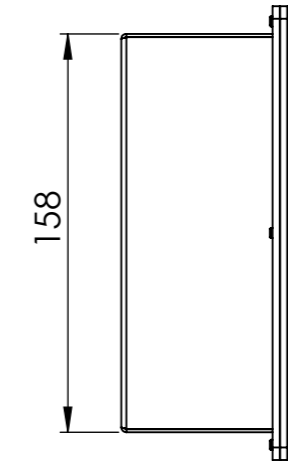

BR600RW	
Capacità massima Lt:	4,5
Capacity	
Autonomia h :	8 - 11
Autonomy	
Consumo max Lt/h:	0,59
Consumption	
Potenza Kw:	4,1
Power	
Peso Kg:	5,5
Weight	

UTENSILE
SPEGNIMENTO
BRUCIATORE

SE NON SPECIFICATO: QUOTE IN MILLIMETRI FINITURA SUPERFICIE: TOLLERANZE: LINEARE: ANGOLARE:				FINITURA: SAT		SBAVATURA E INTERRUZIONE DEI BORDI NETTI		NON SCALARE IL DISEGNO		REVISIONE 08.2019	
								TITOLO: bioKamino®			
DISEGNATO				NOME		FIRMA		DATA		N. DISEGNO	
VERIFICATO				FB				08/19		BR600RW	
APPROVATO										A3	
FATTO											
QUALITA'								MATERIALE: INOX			
								PESO: ---		FOGLIO 1 DI 1	