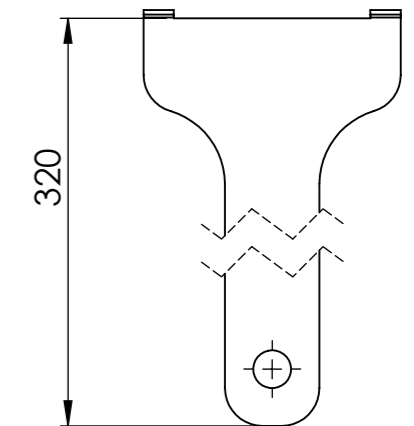

BR800RW	
Capacità massima Lt:	5
Capacity	
Autonomia h :	7 - 9
Autonomy	
Consumo max Lt/h:	0,81
Consumption	
Potenza Kw:	5,7
Power	
Peso Kg:	8,6
Weight	

UTENSILE
SPEGNIMENTO
BRUCIATORE

SE NON SPECIFICATO: QUOTE IN MILLIMETRI FINITURA SUPERFICIE: TOLLERANZE: LINEARE: ANGOLARE:		FINITURA: SAT		SBAVATURA E INTERRUZIONE DEI BORDI NETTI		NON SCALARE IL DISEGNO		REVISIONE 08.2019	
DISEGNATO	NOME FB	FIRMA	DATA 08/19			TITOLO: bioKamino®			
VERIFICATO									
APPROVATO									
FATTO									
QUALITA'				MATERIALE: INOX		N. DISEGNO BR800RW		A3	
			PESO: ---			FOGLIO 1 DI 1			