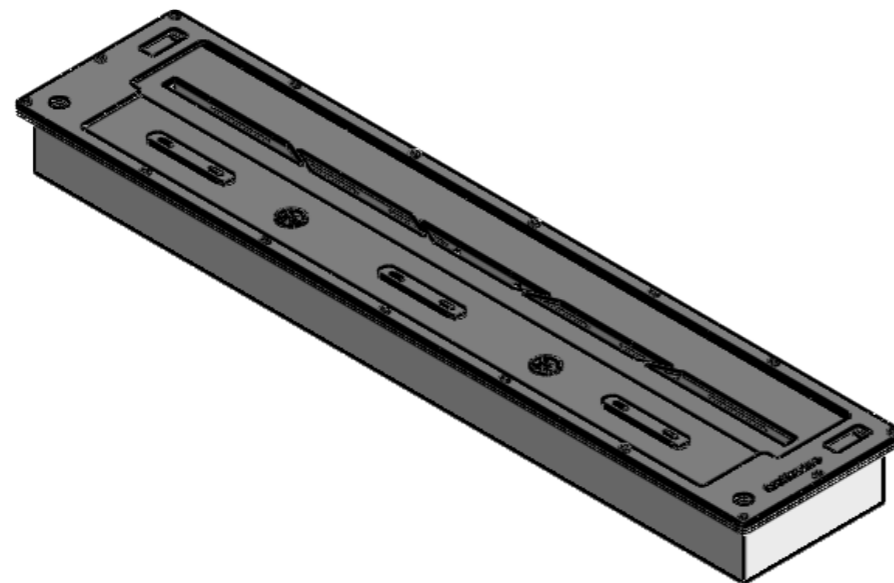

BR800RW	
Capacità massima Lt:	5
Capacity	
Autonomia h :	7 - 9
Autonomy	
Consumo max Lt/h:	0,81
Consumption	
Potenza Kw:	5,7
Power	
Peso Kg:	8,6
Weight	

UTENSILE
SPEGNIMENTO
BRUCIATORE

SE NON SPECIFICATO: QUOTE IN MILLIMETRI FINITURA SUPERFICIE: TOLLERANZE: LINEARE: ANGOLARE:		FINITURA: SAT		SBAVATURA E INTERRUZIONE DEI BORDI NETTI		NON SCALARE IL DISEGNO		REVISIONE 08.2019	
DISEGNATO	NOME FB	FIRMA	DATA 08/19			TITOLO: bioKamino®			
VERIFICATO									
APPROVATO									
FATTO									
QUALITA'				MATERIALE: INOX		N. DISEGNO BR800RW		A3	
			PESO: ---			FOGLIO 1 DI 1			